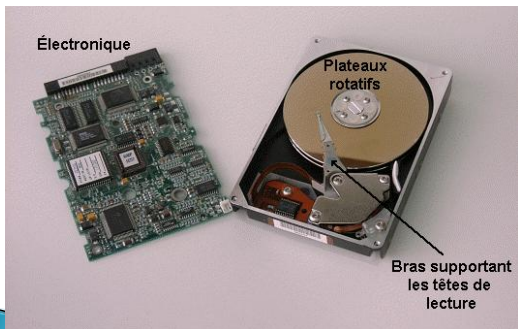

## Le Disque Dur (Unité de Stockage)

Le disque dur est l'organe du PC servant à conserver les données de manière permanente, contrairement à la RAM, qui s'efface à chaque redémarrage de l'ordinateur.

Il a été inventé au début des années 50 par IBM.

## L'Intérieur du Disque Dur

Électronique

Plateaux rotatifs

Bras supportant les têtes de lecture

Dr Sébastien Anzaki